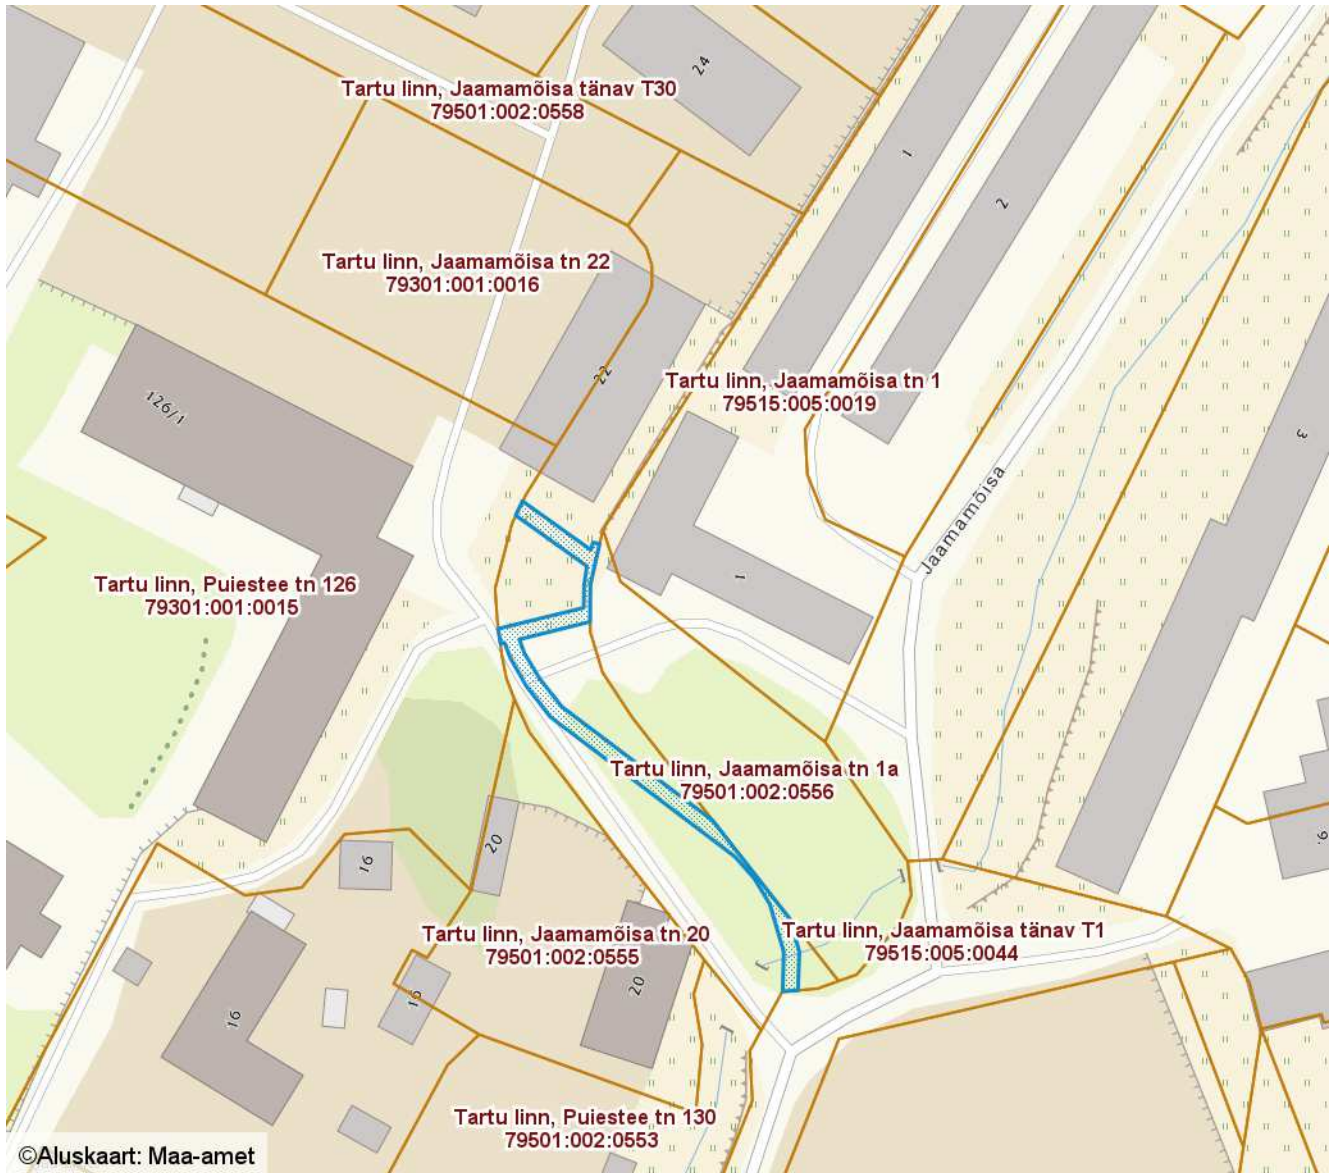

**ISIKLIKU KASUTUSÕIGUSEGA KOORMATAVA  
ALA SKEEM**  
Tartu linn, Jaamamõisa tänav T24 (79501:002:0557)  
M 1 : 1000

— Isikliku kasutusõigusega seatav  
maa-ala 163 m<sup>2</sup>  
(0,4 kV ja 10 kV maakaabelliin)

Nr	X	Y	Nr	X	Y
1	6474800.33	660715.71	17	6474747.05	660748.42
2	6474793.88	660724.76	18	6474750.41	660746.38
3	6474794.86	660725.03	19	6474753.29	660743.84
4	6474794.70	660725.90	20	6474771.81	660719.36
5	6474789.22	660724.68	21	6474775.83	660716.24
6	6474784.38	660724.63	22	6474779.46	660714.15
7	6474782.05	660715.29	23	6474781.60	660713.33
8	6474780.15	660716.00	24	6474781.50	660712.80
9	6474776.81	660718.02	25	6474783.45	660712.49
10	6474773.13	660720.93	26	6474786.23	660723.81
11	6474758.08	660740.88	27	6474789.22	660723.86
12	6474745.04	660751.11	28	6474791.73	660724.23
13	6474740.72	660752.33	29	6474798.46	660714.81
14	6474735.62	660752.15			
15	6474735.51	660750.14			
16	6474740.72	660750.27			